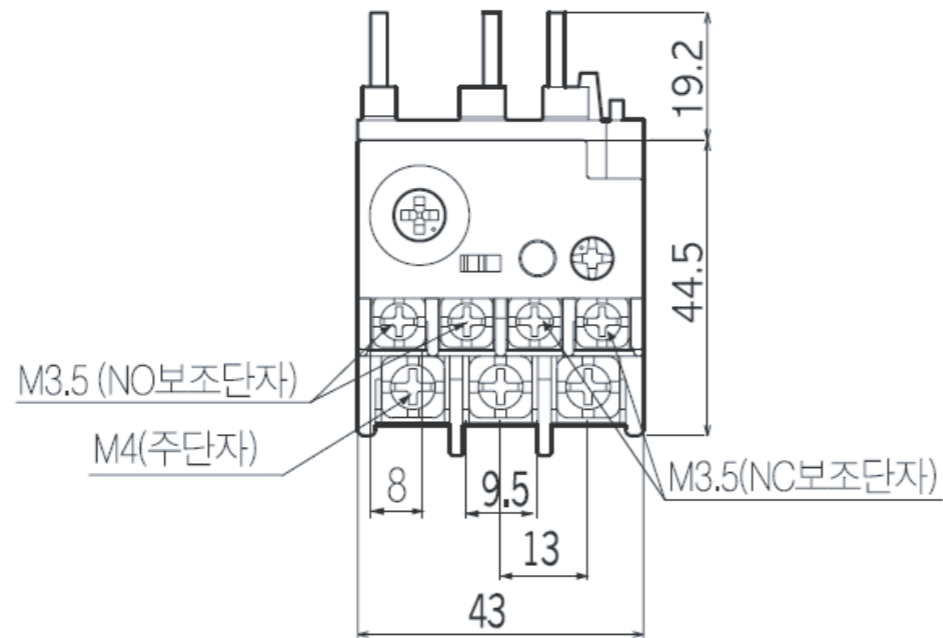

형명 (Model)

외형치수 (External Dimensions)

설치치수 (Installation Dimensions)

접점구성

DTH22b
(DTK22b)

표준 2소자

준표준3소자