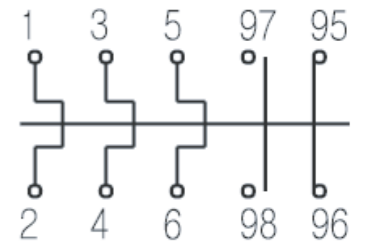

형명 (Model)

외형치수 (External Dimensions)

설치치수 (Installation Dimensions)

접점구성

DTH22b
(DTK22b)

표준 2소자

준표준3소자