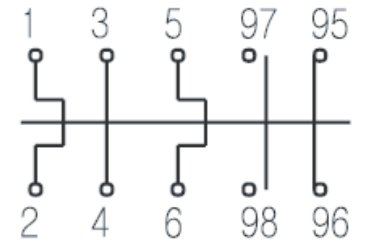

형명 (Model)

외형치수 (External Dimensions)

설치치수 (Installation Dimensions)

접점구성

DTH22b
(DTK22b)

표준 2소자

준표준3소자