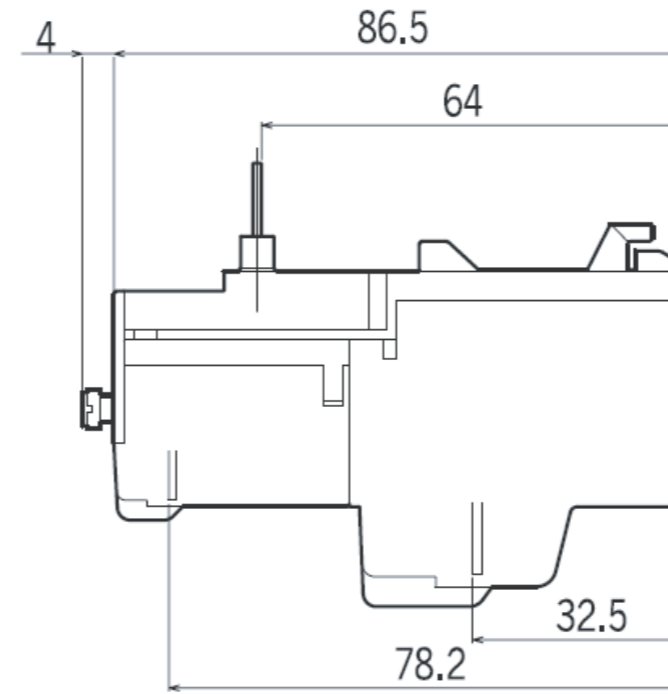

형명 (Model)

외형치수 (External Dimensions)

설치치수 (Installation Dimensions)

접점구성

DTH22b
(DTK22b)

표준 2소자

준표준3소자