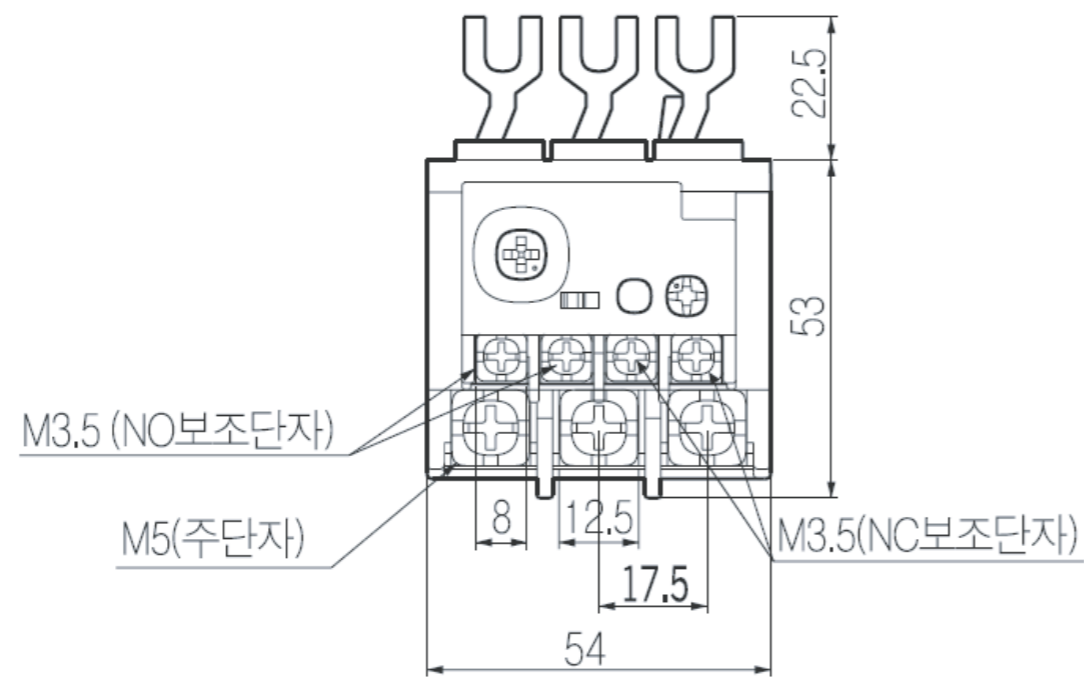

형명 (Model)

외형치수 (External Dimensions)

설치치수 (Installation Dimensions)

접점구성

DTH40
(DTK40)

표준 2소자

준표준3소자