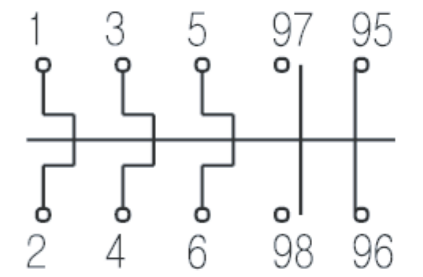

형명 (Model)

외형치수 (External Dimensions)

설치치수 (Installation Dimensions)

접점구성

DTH40
(DTK40)

표준 2소자

준표준3소자