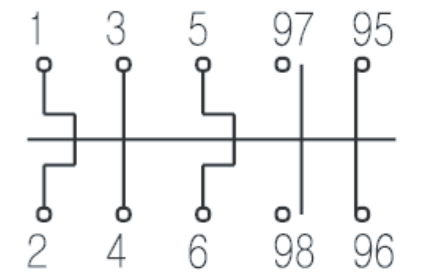

형명 (Model)

외형치수 (External Dimensions)

설치치수 (Installation Dimensions)

접점구성

DTH40
(DTK40)

표준 2소자

준표준3소자