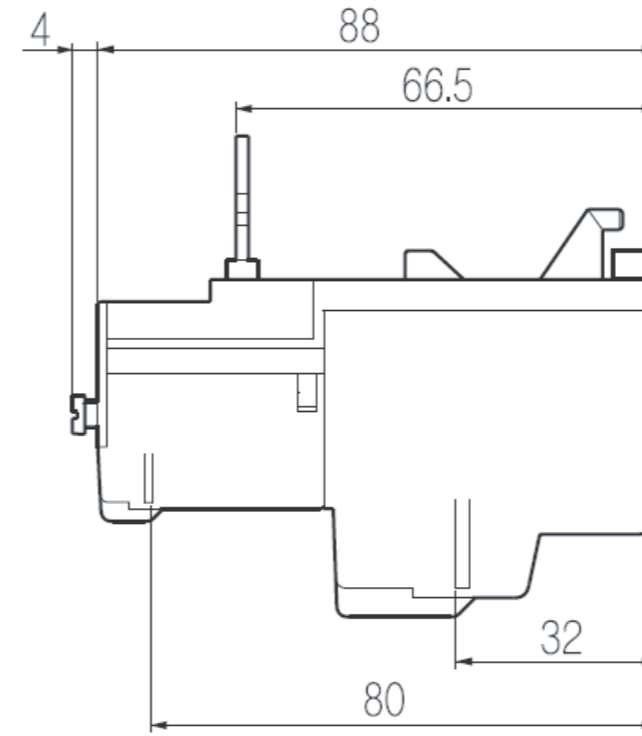

형명 (Model)

외형치수 (External Dimensions)

설치치수 (Installation Dimensions)

접점구성

DTH40
(DTK40)

표준 2소자

준표준3소자