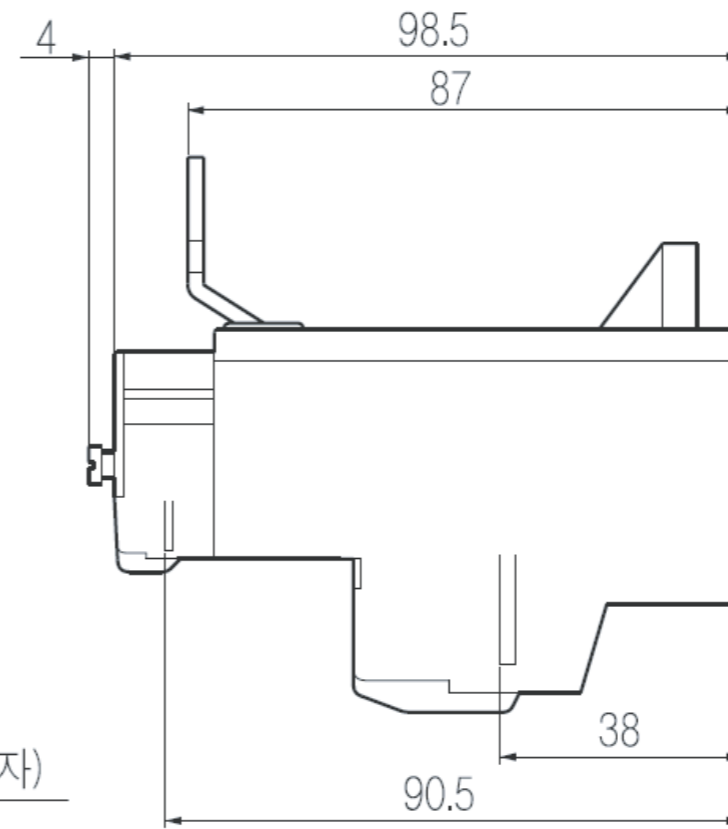

형명 (Model)

외형치수 (External Dimensions)

설치치수 (Installation Dimensions)

접점구성

DTH85
(DTK85)

표준 2소자

준표준3소자