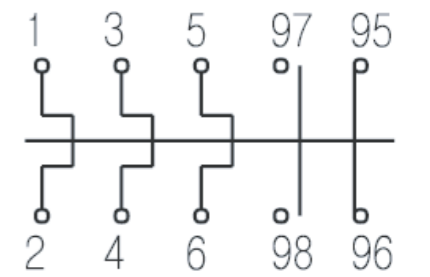

형명 (Model)

외형치수 (External Dimensions)

설치치수 (Installation Dimensions)

접점구성

DTH85
(DTK85)

표준 2소자

준표준3소자