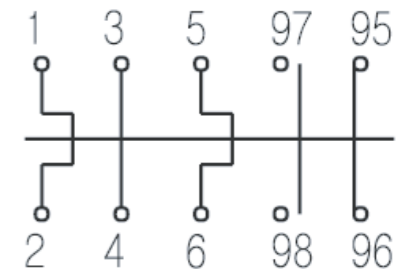

형명 (Model)

외형치수 (External Dimensions)

설치치수 (Installation Dimensions)

접점구성

DTH85
(DTK85)

표준 2소자

준표준3소자