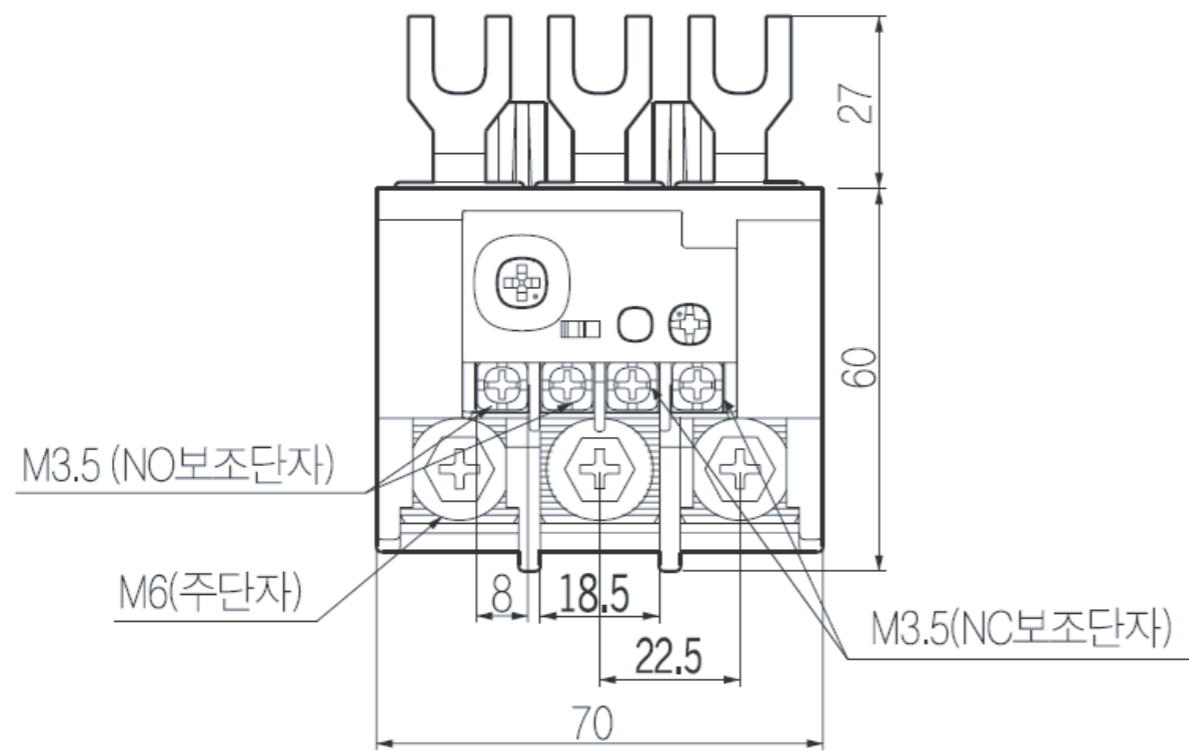

형명 (Model)

외형치수 (External Dimensions)

설치치수 (Installation Dimensions)

접점구성

DTH85
(DTK85)

표준 2소자

준표준3소자